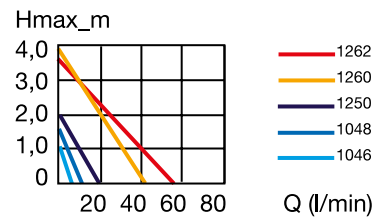

universal

Großes Leistungsspektrum und vielfältige Einsatzmöglichkeiten.

EHEIM Universalpumpen

EHEIM universal Pumpen bieten ein großes Leistungsspektrum und vielfältige Einsatzmöglichkeiten. Es sind sehr solide Geräte mit hervorragenden Dauerlaufeigenschaften. Sie können im Wasser oder außerhalb betrieben werden. Der integrierte Vorfilter, sichere Schlauchverbindungen, variable Anschluss- und Befestigungsmöglichkeiten, vor allem aber ihre absolute Zuverlässigkeit machen die EHEIM universal Pumpen beliebt.

- Langlebig, robust
- Keramikachse
- Für den Dauereinsatz unter Wasser und außerhalb
- Hermetisch vergossener Motorkörper garantiert permanenten Betrieb

4
80
Watt

270
3.400
l/h

pond

3
year
guarantee
EHEIM