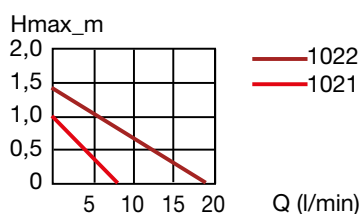

compactOUT

Kompakt, stark und leise

Kompaktpumpen für Teiche

Ideal für Wasserspiele, Zimmerbrunnen und Terrassenteiche

- Kompakte Teichpumpe, universell einsetzbar
- Befestigung mithilfe von robusten Saugern
- Inklusive Zubehör wie Ansaugkörbe und Gewindestutzen
- Hohe Pumpleistung bei niedrigem Stromverbrauch