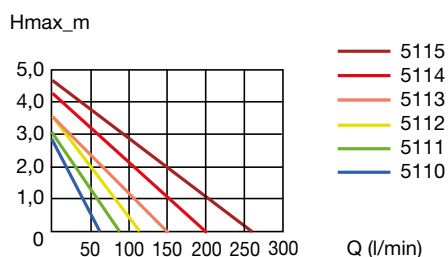

50
160
Watt

3.200
15.500
l/h

10
m Kabel
m Cable

Technische Daten FLOW