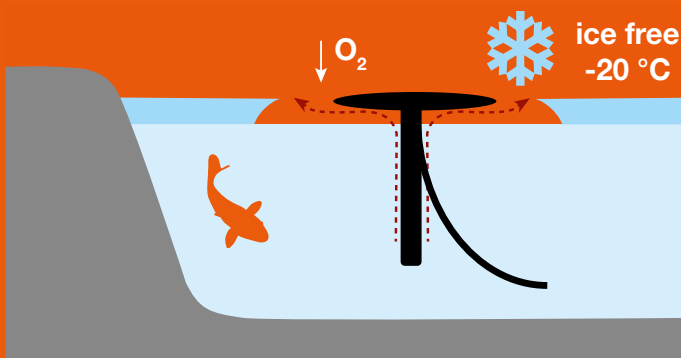

Technische Daten

Leistungsaufnahme W	200
Hält eisfrei bis °C	-20
Kabellänge m	10
Maße LxBxH mm	322x160x160
Art. Nr.	5340010
EAN 4011708	006733