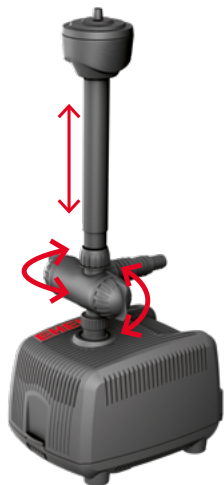

PLAY

Kompakte Maße – ideal für Kleinteiche

Ob Zierbrunnen oder die Speisung kleiner Bachläufe und Statuen, **EHEIM PLAY** verbreitet dauerhaft Freude – zuverlässig und flüsterleise.

- Kompakte Maße – ideal für Kleinteiche
- Bis zu 3 Düsen für unterschiedliche Wasserbilder zur Wahl
- Separat regelbarer Wasserauslass für parallelen Betrieb von Zierbrunnen und Bachlauf
- Extrem wartungsarm und leicht zu reinigen
- Mit Überhitzungsschutz bei Wassermangel